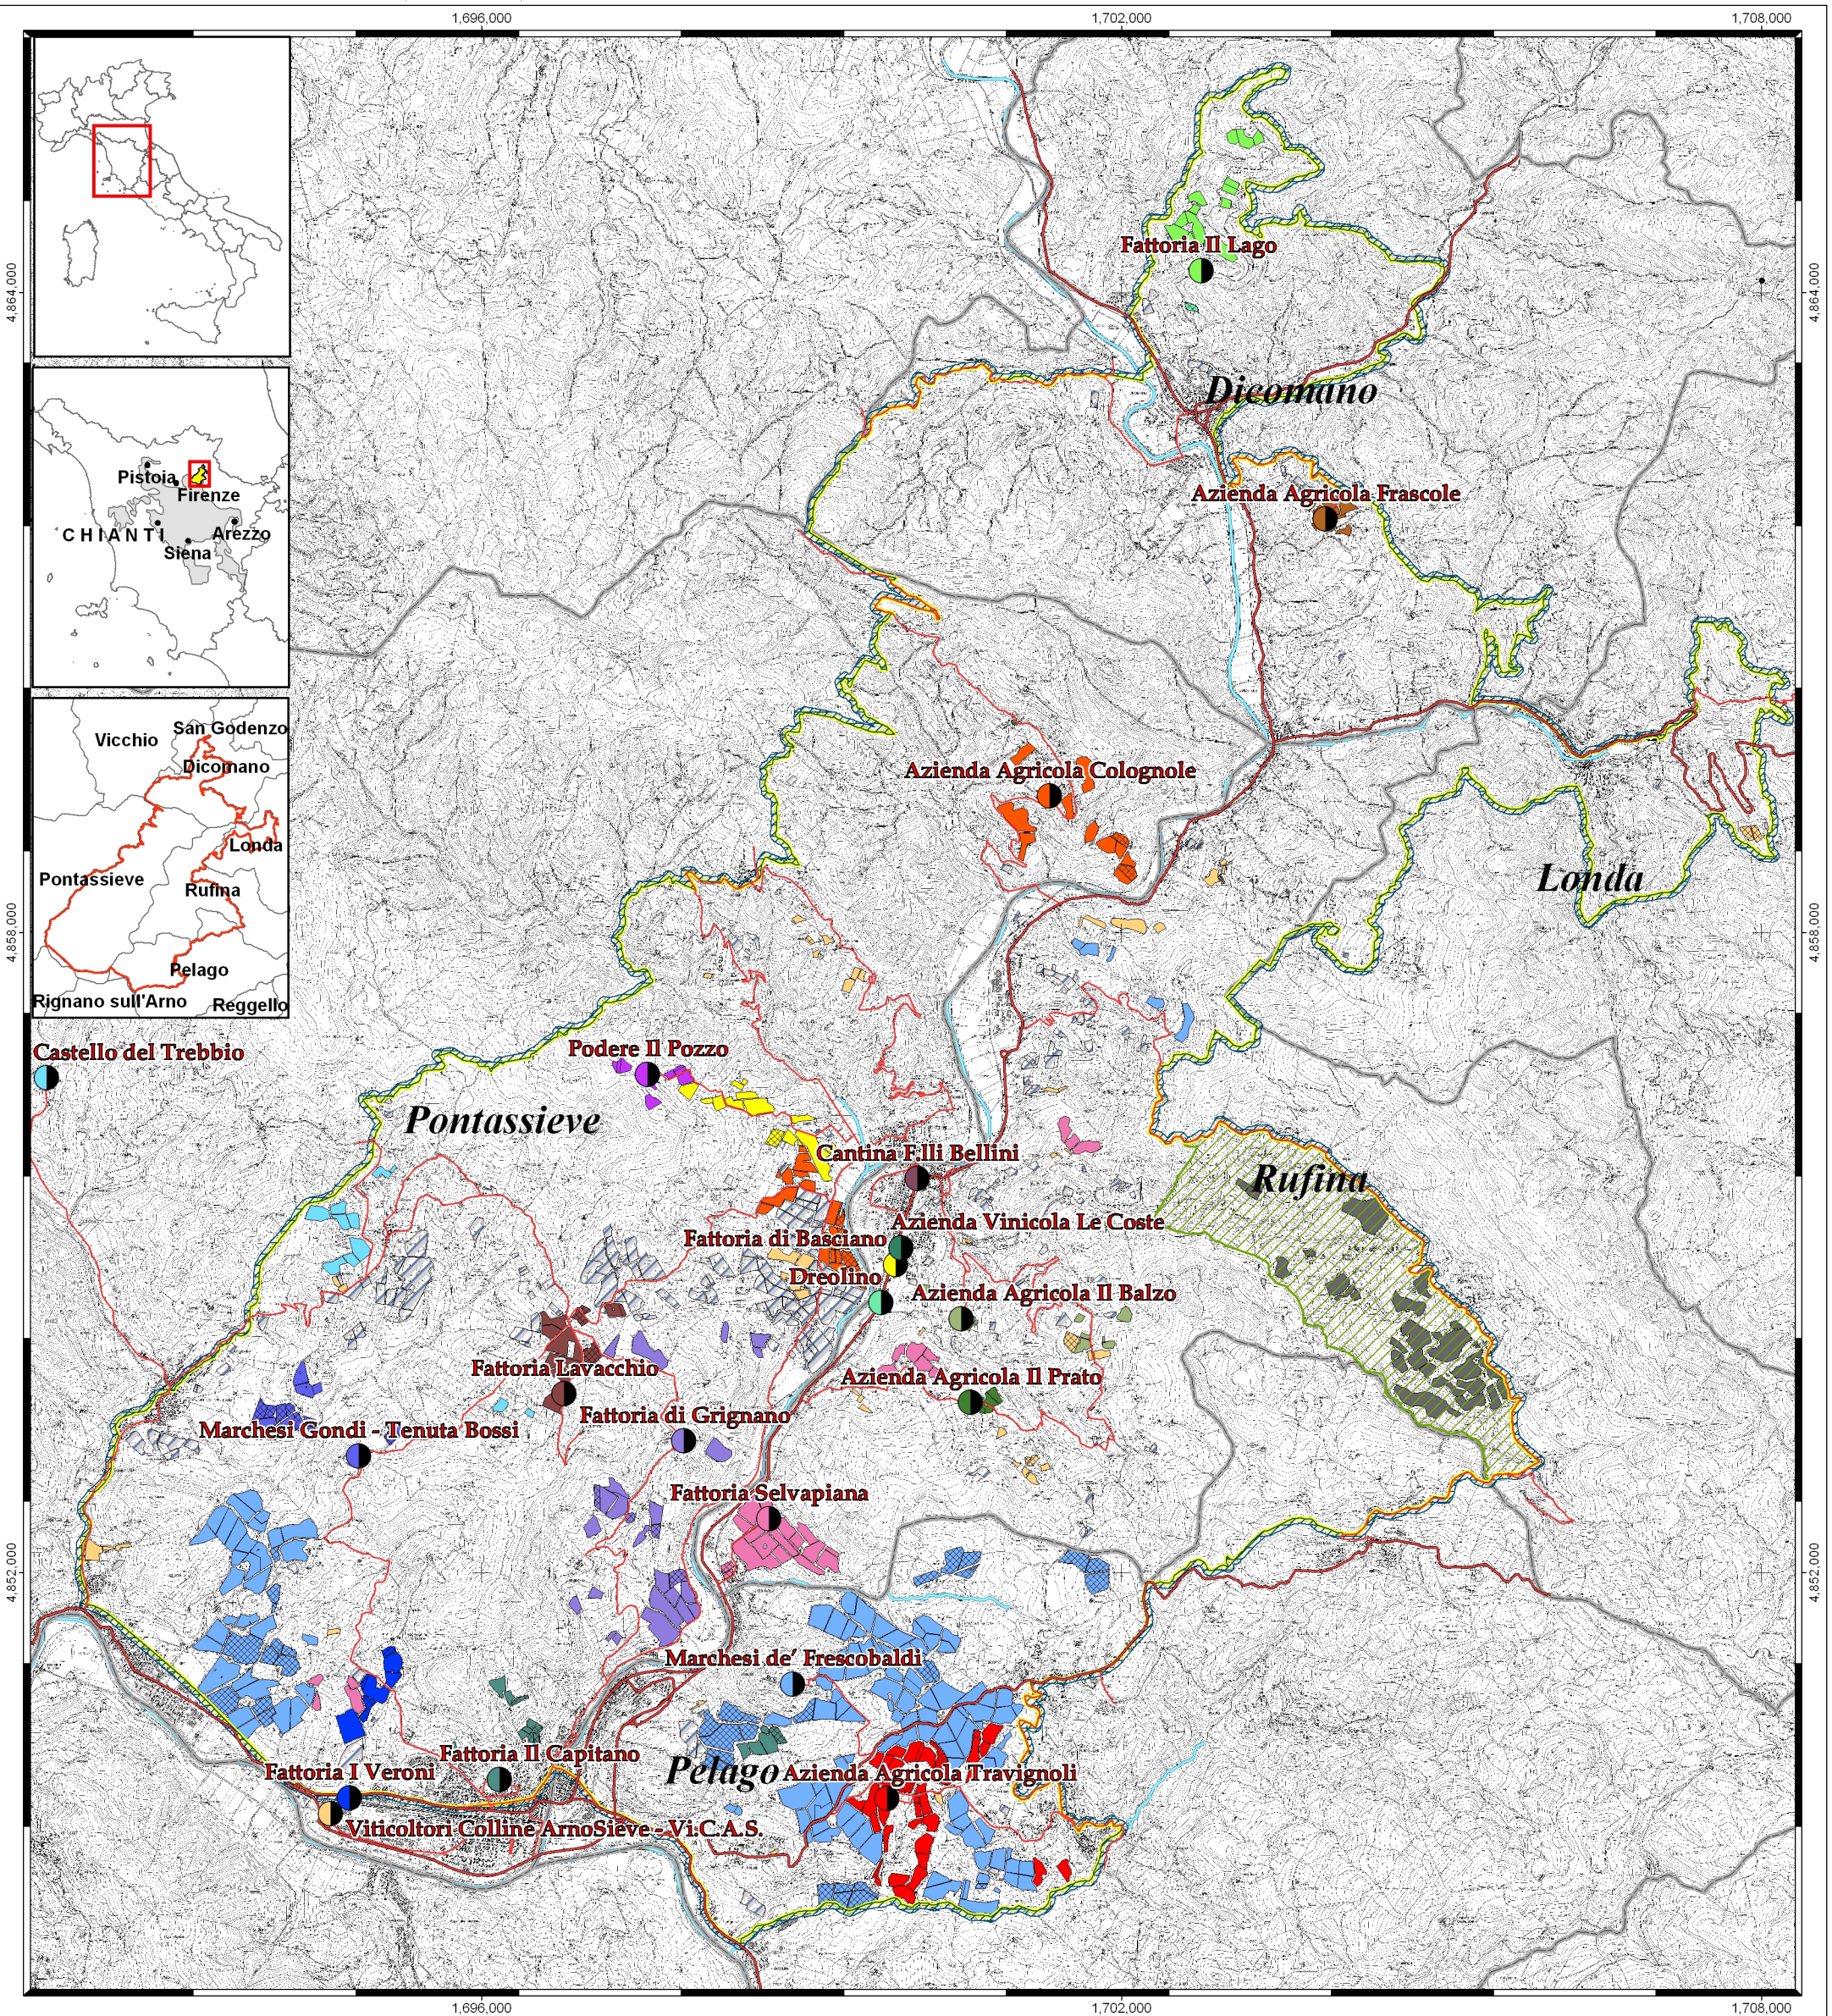

INQUADRAMENTO TERRITORIALE DEL COMPRESORIO

BASE TOPOGRAFICA REGIONALE SCALA 1:10.000

SISTEMA DI RIFERIMENTO GAUSS BOAGA FUSO OVEST

SCALA 1:60.000

2.600

3.900

5.200

METRI

- LEGENDA:**
- ZONA DI PRODUZIONE DELLA DOCG CHIANTI RUFINA
 - PORZIONE DELLA ZONA DI PRODUZIONE D.O.C. POMINO
 - LIMITI COMUNALI
 - VIABILITÀ PRINCIPALE
 - ACQUE
 - VIABILITÀ SECONDARIA

CENTRI AZIENDALI E VIGNETI D.O.C.G. DEI SOCI ISCRITTI AL CONSORZIO

- AZIENDA AGRICOLA COLOGNOLE
- AZIENDA VINICOLA LE COSTE
- FATTORIA DI GRIGNANO
- FATTORIA SELVAPIANA
- AZIENDA AGRICOLA FRASCOLE
- CANTINA F.LLI BELLINI
- FATTORIA I VERONI
- MARCHESI DE' FRESCOBALDI
- AZIENDA AGRICOLA IL BALZO
- CASTELLO DEL TREBBIO
- FATTORIA IL CAPITANO
- MARCHESI GONDI - TENUTA BOSSI
- AZIENDA AGRICOLA IL PRATO
- DREOLINO
- FATTORIA IL LAGO
- PODERE IL POZZO
- AZIENDA AGRICOLA TRAVIGNOLI
- FATTORIA DI BASCIANO
- FATTORIA LAVACCHIO
- VITICOLTORI COLLINE ARNO SIEVE - VI.C.A.S.
- VIGNETI DEI SOCI NON ISCRITTI ALLA DOCG
- VIGNETI DI VITICOLTORI NON ISCRITTI AL CONSORZIO CHIANTI RUFINA
- VIGNETI ISCRITTI ALLA DOC POMINO